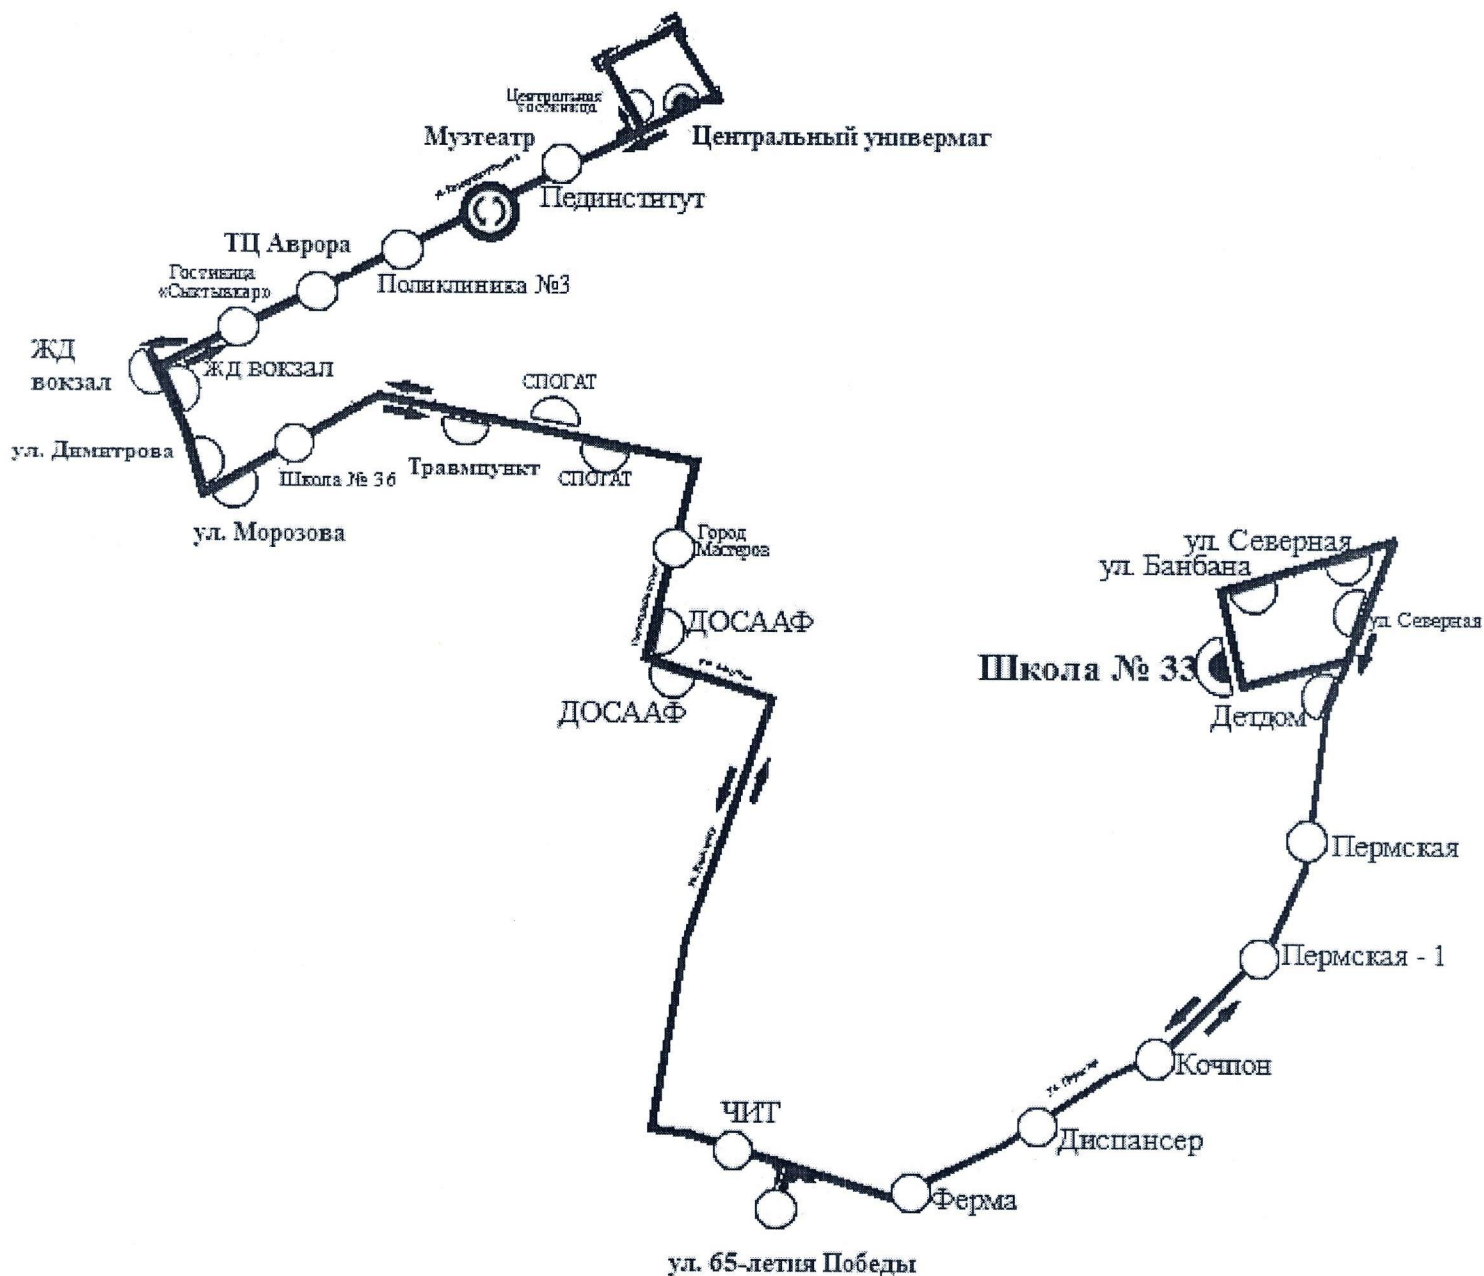

СХЕМА

Движения автобусов по маршруту № 8

"Центральный универмаг - Школа № 33"

рабочие дни

Назначение остановочных пунктов (прямое направление)																				
Росгосстр ак	Пединсти ут	Полицейски я №3	Аврора	Гостиница «Сыттык»	Ж/Д вокзал	Морозовс а	Школа № 35	Трамвай кт	СПОГАТ	Город Мастеров	Чит	65 лет Победы	Ферма/ Детский	Детский	Кочпон	Пермская- I	Пермская	Школа №33		
1	6:26	6:28	6:31	6:33	6:34	6:37	6:40	6:41	6:43	6:44	6:47	6:52	6:54	6:56	6:57	6:58	6:59	7:00	7:04	
2	6:47	6:49	6:52	6:54	6:55	6:58	7:01	7:02	7:04	7:05	7:08	7:13	7:15	7:17	7:18	7:19	7:20	7:21	7:25	
3	7:08	7:10	7:13	7:15	7:16	7:19	7:22	7:23	7:25	7:26	7:29	7:34	7:36	7:38	7:39	7:40	7:41	7:42	7:46	
4	7:29	7:31	7:34	7:36	7:37	7:40	7:43	7:44	7:46	7:47	7:50	7:55	7:57	7:59	8:00	8:01	8:02	8:03	8:07	
1	7:50	7:52	7:55	7:57	7:58	8:01	8:04	8:05	8:07	8:08	8:11	8:16	8:18	8:20	8:21	8:22	8:23	8:24	8:28	
2	8:11	8:13	8:16	8:18	8:19	8:22	8:25	8:26	8:28	8:29	8:32	8:37	8:39	8:41	8:42	8:43	8:44	8:45	8:49	
3	8:32	8:34	8:37	8:39	8:40	8:43	8:46	8:47	8:49	8:50	8:53	8:58	9:00	9:02	9:03	9:04	9:05	9:06	9:10	
4	8:53	8:55	8:58	9:00	9:01	9:04	9:07	9:08	9:10	9:11	9:14	9:19	9:21	9:23	9:24	9:25	9:26	9:27	9:31	
1	9:14	9:16	9:19	9:21	9:22	9:25	9:28	9:29	9:31	9:32	9:35	9:40	9:42	9:44	9:45	9:46	9:47	9:48	9:52	
2	9:35	9:37	9:40	9:42	9:43	9:46	9:49	9:50	9:52	9:53	9:56	10:01	10:03	10:05	10:06	10:07	10:08	10:09	10:13	
4	10:17	10:19	10:22	10:24	10:25	10:28	10:31	10:32	10:34	10:35	10:38	10:43	10:45	10:47	10:48	10:49	10:50	10:51	10:55	
2	10:59	11:01	11:04	11:06	11:07	11:10	11:13	11:14	11:16	11:17	11:20	11:25	11:27	11:29	11:30	11:31	11:32	11:33	11:37	
3	11:20	11:22	11:25	11:27	11:28	11:31	11:34	11:35	11:37	11:38	11:41	11:46	11:48	11:50	11:51	11:52	11:53	11:54	11:58	
1	12:02	12:04	12:07	12:09	12:10	12:13	12:16	12:17	12:19	12:20	12:23	12:28	12:30	12:32	12:33	12:34	12:35	12:36	12:40	
3	12:44	12:46	12:49	12:51	12:52	12:55	12:58	12:59	13:01	13:02	13:05	13:10	13:12	13:14	13:15	13:16	13:17	13:18	13:22	
4	13:05	13:07	13:10	13:12	13:13	13:16	13:19	13:20	13:22	13:23	13:26	13:31	13:33	13:35	13:36	13:37	13:38	13:39	13:43	
1	13:26	13:28	13:31	13:33	13:34	13:37	13:40	13:41	13:43	13:44	13:47	13:52	13:54	13:56	13:57	13:58	13:59	14:00	14:04	
2	13:47	13:49	13:52	13:54	13:55	13:58	14:01	14:02	14:04	14:05	14:08	14:13	14:15	14:17	14:18	14:19	14:20	14:21	14:25	
3	14:08	14:10	14:13	14:15	14:16	14:19	14:22	14:23	14:25	14:26	14:29	14:34	14:36	14:38	14:39	14:40	14:41	14:42	14:46	
4	14:29	14:31	14:34	14:36	14:37	14:40	14:43	14:44	14:46	14:47	14:50	14:55	14:57	14:59	15:00	15:01	15:02	15:03	15:07	
1	14:50	14:52	14:55	14:57	14:58	15:01	15:04	15:05	15:07	15:08	15:11	15:16	15:18	15:20	15:21	15:22	15:23	15:24	15:28	
2	15:11	15:13	15:16	15:18	15:19	15:22	15:25	15:26	15:28	15:29	15:32	15:37	15:39	15:41	15:42	15:43	15:44	15:45	15:49	
3	15:32	15:34	15:37	15:39	15:40	15:43	15:46	15:47	15:49	15:50	15:53	15:58	16:00	16:02	16:03	16:04	16:05	16:06	16:10	
4	15:53	15:55	15:58	16:00	16:01	16:04	16:07	16:08	16:10	16:11	16:14	16:19	16:21	16:23	16:24	16:25	16:26	16:27	16:31	
1	16:14	16:16	16:19	16:21	16:22	16:25	16:28	16:29	16:31	16:32	16:35	16:40	16:42	16:44	16:45	16:46	16:47	16:48	16:52	
2	16:35	16:37	16:40	16:42	16:43	16:46	16:49	16:50	16:52	16:53	16:56	17:01	17:03	17:05	17:06	17:07	17:08	17:09	17:13	
3	16:56	16:58	17:01	17:03	17:04	17:07	17:10	17:11	17:13	17:14	17:17	17:22	17:24	17:26	17:27	17:28	17:29	17:30	17:34	
4	17:17	17:19	17:22	17:24	17:25	17:28	17:31	17:32	17:34	17:35	17:38	17:43	17:45	17:47	17:48	17:49	17:50	17:51	17:55	
1	17:38	17:40	17:43	17:45	17:46	17:49	17:52	17:53	17:55	17:56	17:59	18:04	18:06	18:08	18:09	18:10	18:11	18:12	18:16	
2	17:59	18:01	18:04	18:06	18:07	18:10	18:13	18:14	18:16	18:17	18:20	18:25	18:27	18:29	18:30	18:31	18:32	18:33	18:37	
3	18:20	18:22	18:25	18:27	18:28	18:31	18:34	18:35	18:37	18:38	18:41	18:46	18:48	18:50	18:51	18:52	18:53	18:54	18:58	
4	18:41	18:43	18:46	18:48	18:49	18:52	18:55	18:56	18:58	18:59	19:02	19:07	19:09	19:11	19:12	19:13	19:14	19:15	19:19	
1	19:02	19:04	19:07	19:09	19:10	19:13	19:16	19:17	19:19	19:20	19:23	19:28	19:30	19:32	19:33	19:34	19:35	19:36	19:40	